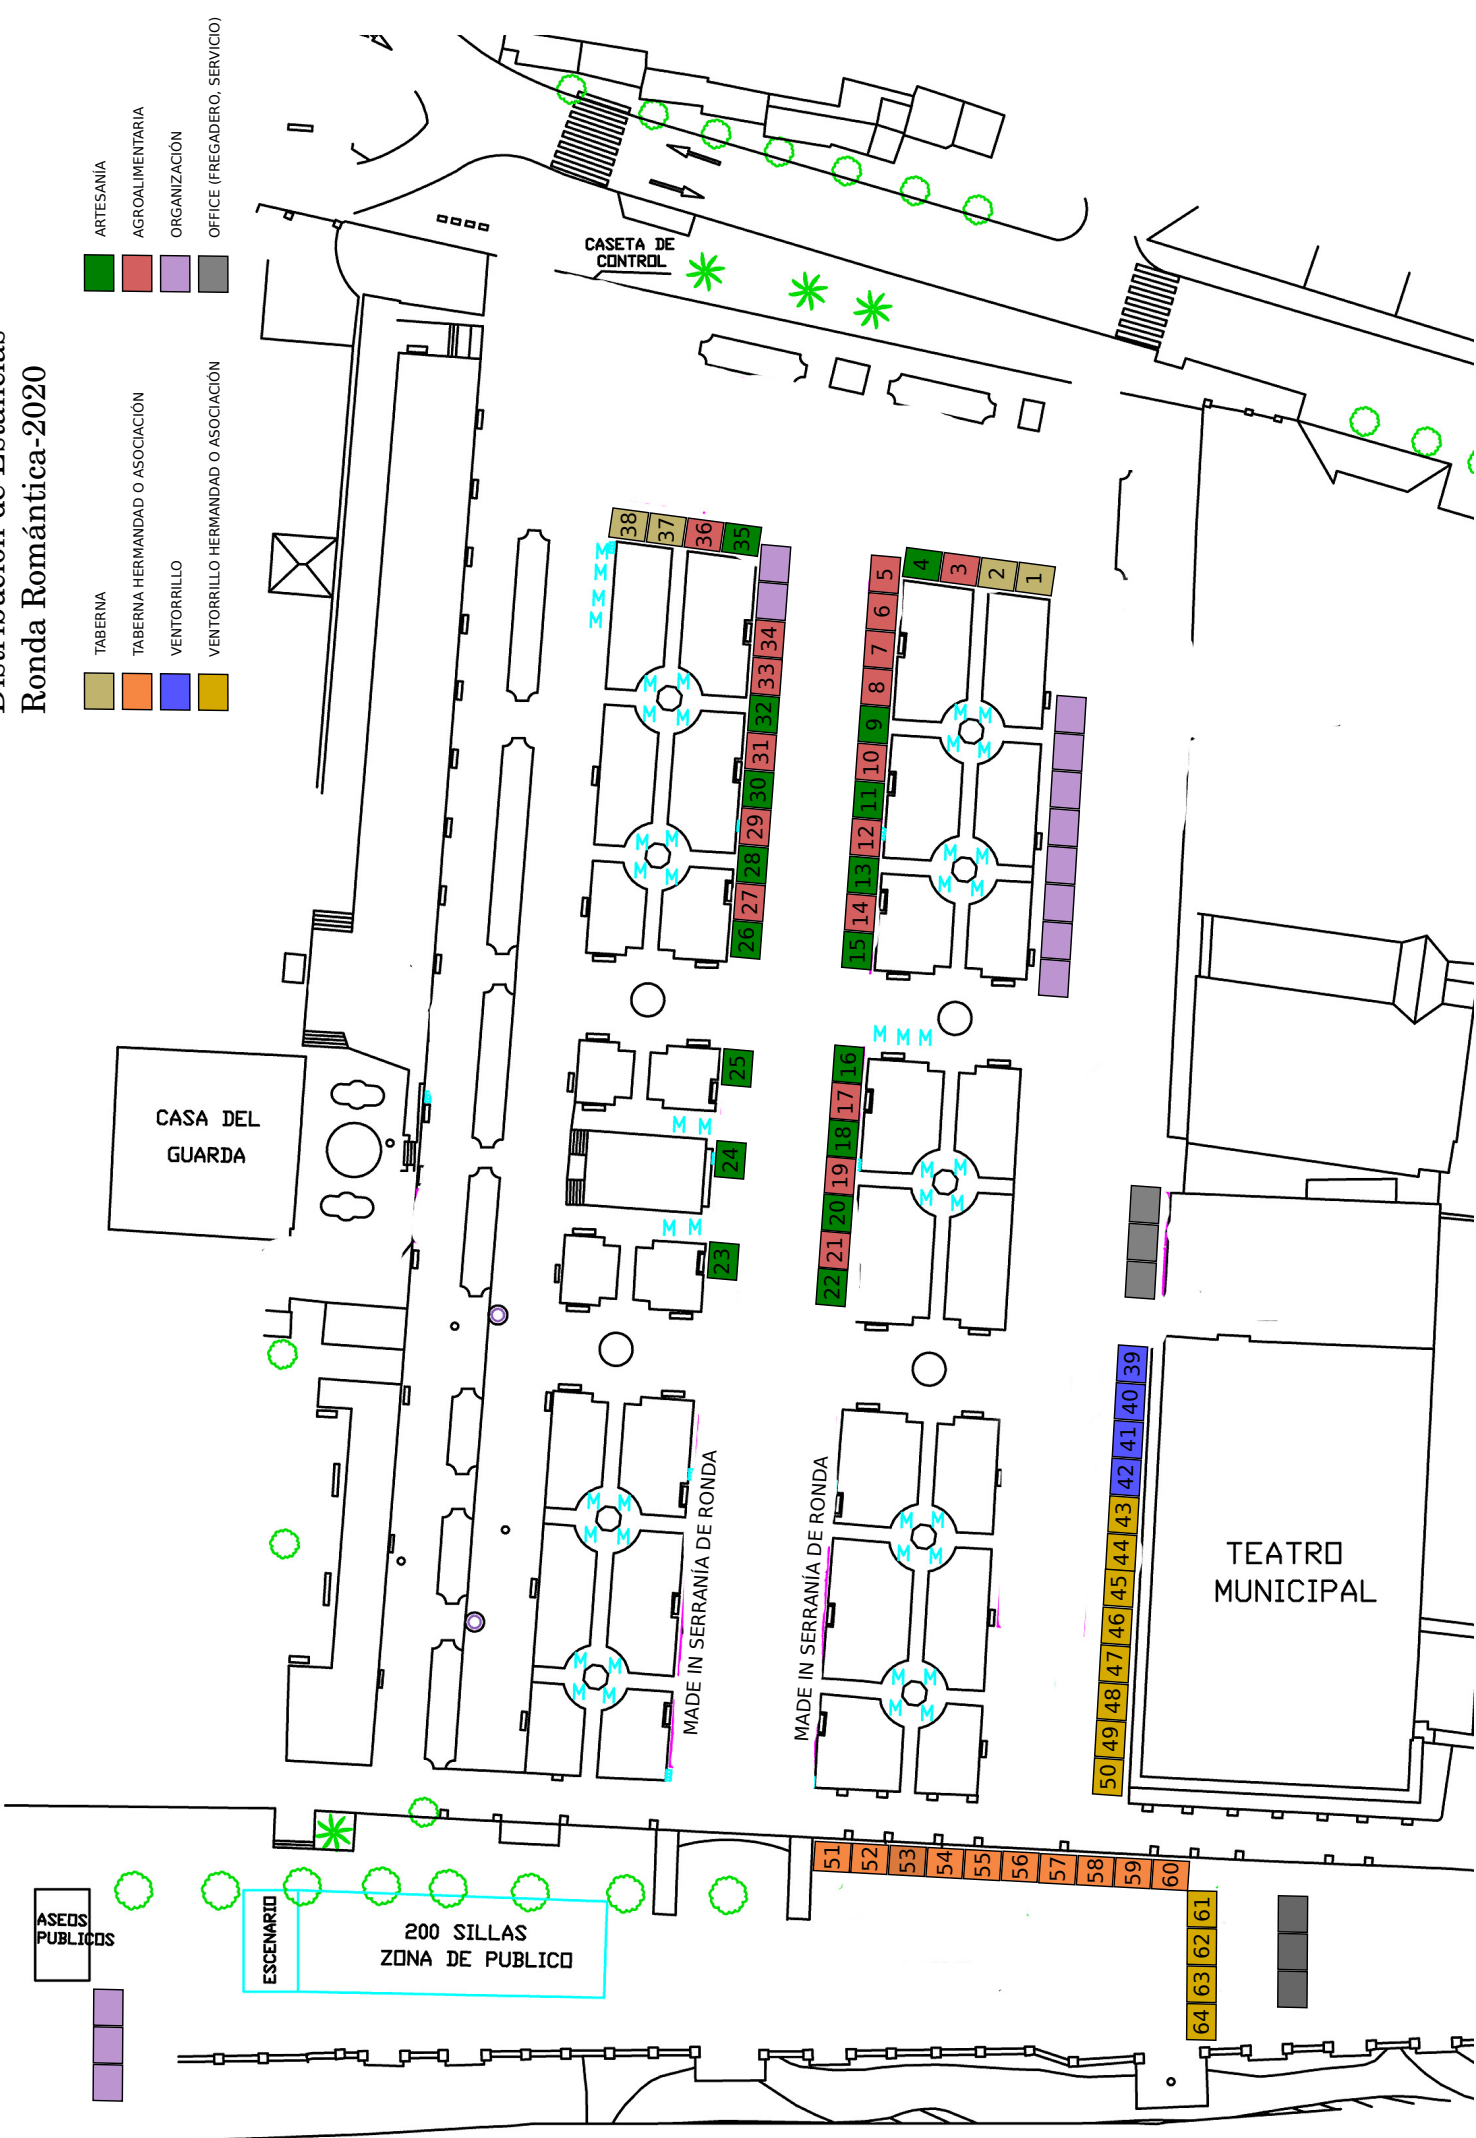

Alameda del Tajo

Distribución de Estancias

Ronda Romántica-2020

- ARTESANIA
- AGROALIMENTARIA
- ORGANIZACIÓN
- OFFICE (FREGADERO, SERVICIO)
- TABERNA
- TABERNA HERMANDAD O ASOCIACIÓN
- VENTORRILLO
- VENTORRILLO HERMANDAD O ASOCIACIÓN

ASEOS PUBLICOS

ESCENARIO
200 SILLAS
ZONA DE PUBLICO

CASA DEL GUARDA

CASETA DE CONTROL

TEATRO MUNICIPAL

MADE IN SERRANIA DE RONDA

MADE IN SERRANIA DE RONDA